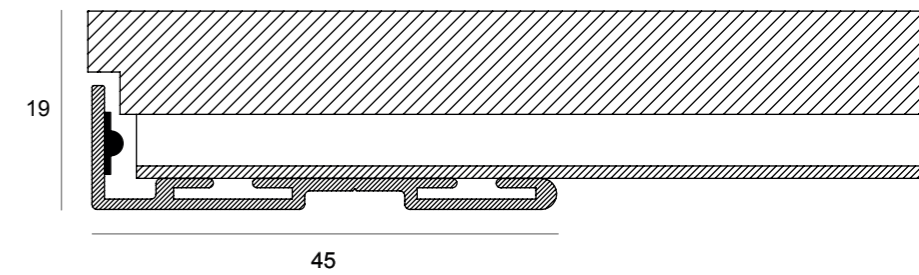

BACKLIGHT TUTTALUCE

La versione TUTTALUCE può essere installata sia verticalmente sia orizzontalmente (ma non è calpestabile). La sorgente luminosa interna ai nostri pannelli è il LED; è possibile richiedere un'illuminazione monocromatica (nelle varie tonalità di bianco o colorati) o un'illuminazione dinamica (cambio colore RGB).

The TUTTALUCE version can be installed both vertically and horizontally (but it is not walkable). LED is the light source inside our panels; it is possible to require a monochromatic lighting (in the various shades of white or colored) or a dynamic lighting (RGB color change).

DIMENSIONI DIMENSIONS

CARATTERISTICHE CHARACTERISTIC:

Certificazioni: CE, RoHS, UL (Su richiesta On demand)
Certification:

Dimensioni: Misura a richiesta (MAX 3 x 2 m)
Dimension: Measure on demand (MAX 3 x 2 m)