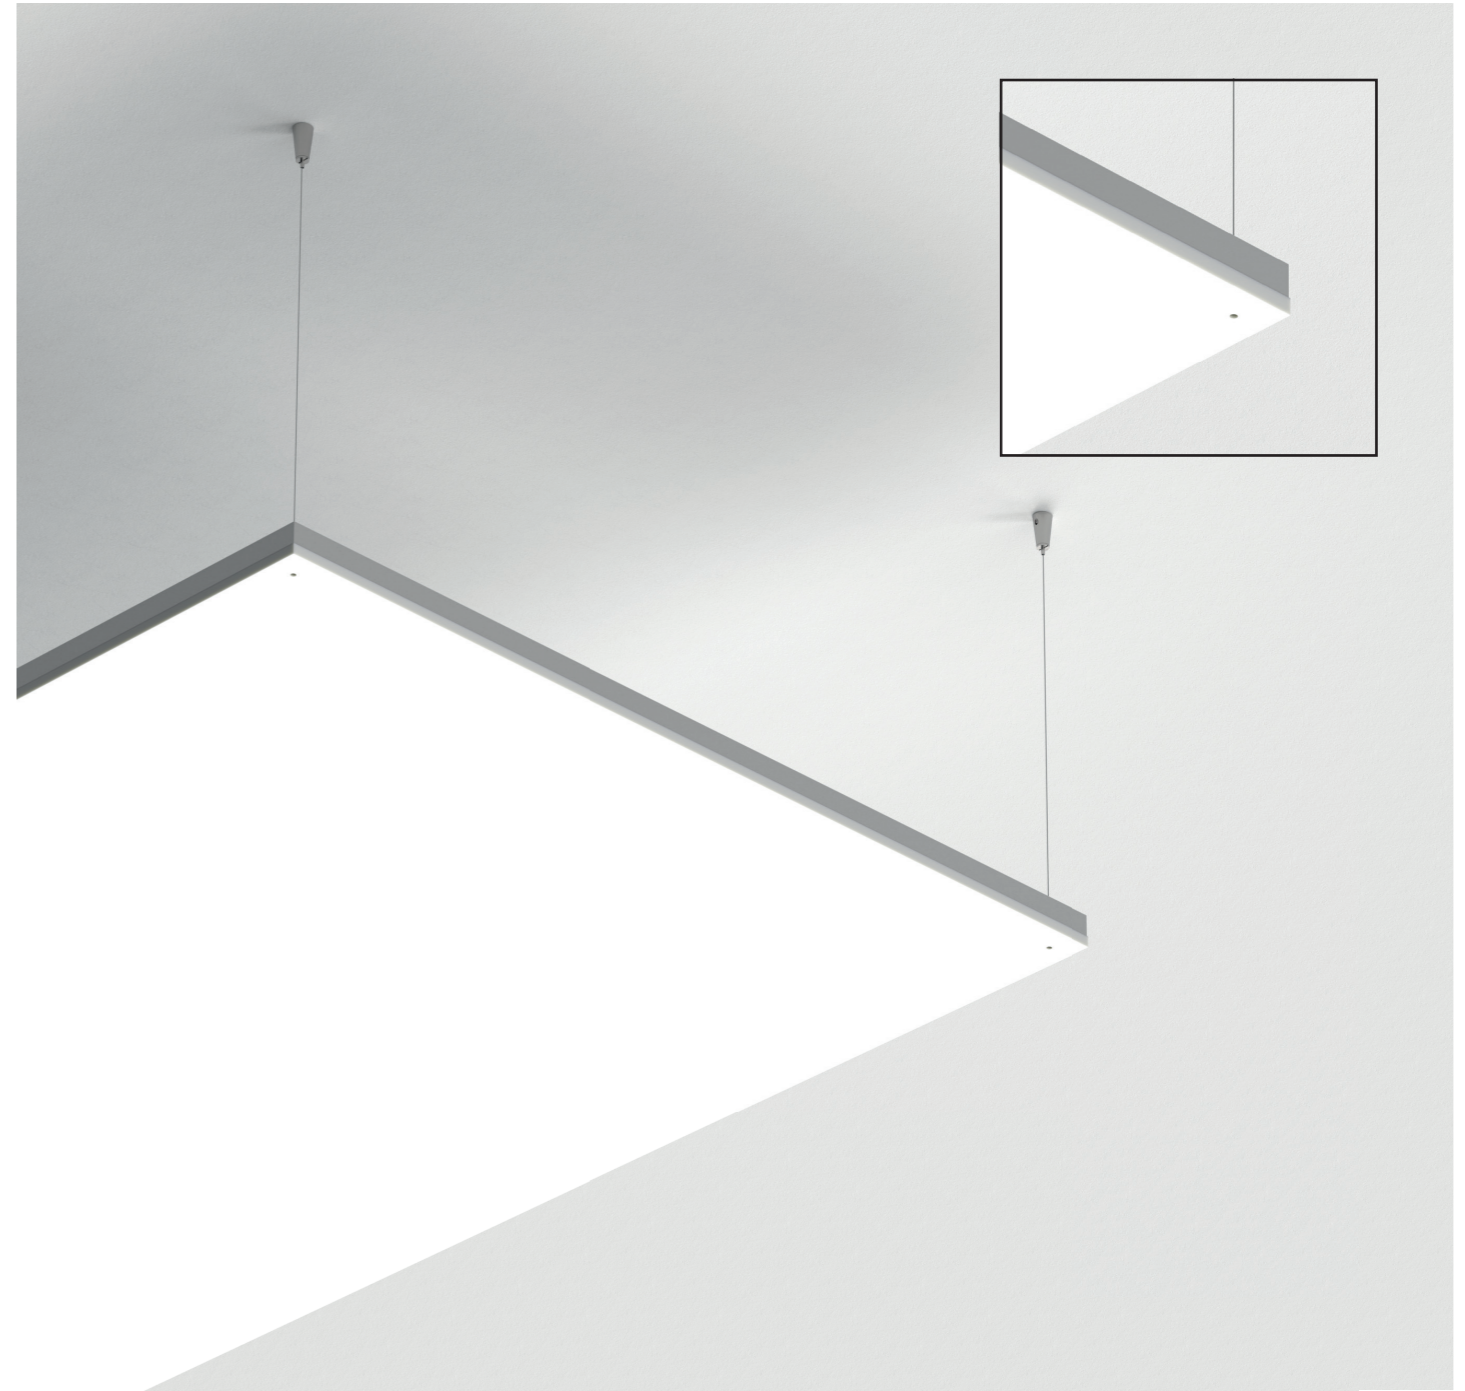

KIT SMALL

Larghezza MAX: 100 mm
Maximum width: 100 mm

BLAC0001

KIT LARGE

BLAC0002