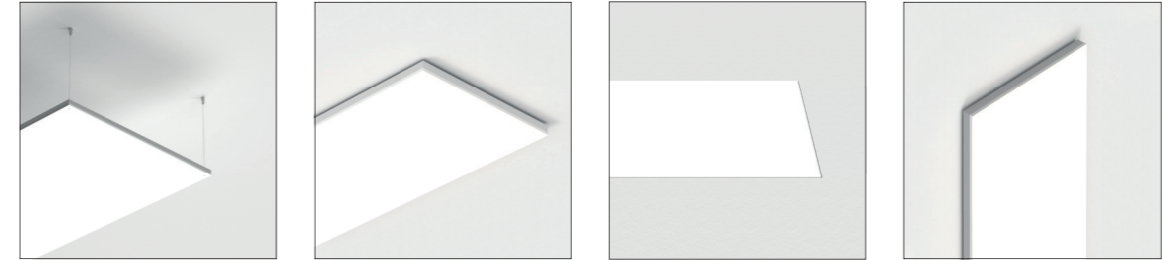

BACKLIGHT TUTTALUCE

La versione TUTTALUCE può essere installata sia verticalmente sia orizzontalmente (ma non è calpestabile). La sorgente luminosa interna ai nostri pannelli è il LED; è possibile richiedere un'illuminazione monocromatica (nelle varie tonalità di bianco o colorati) o un'illuminazione dinamica (cambio colore RGB).

The TUTTALUCE version can be installed both vertically and horizontally (but it is not walkable). LED is the light source inside our panels; it is possible to require a monochromatic lighting (in the various shades of white or colored) or a dynamic lighting (RGB color change).

BL01

Materiale: -PMMA colato opalino + trasparente – Profilo alluminio
Material: -Opal + transparent cast PMMA – Aluminum profile

Sorgente: LED
Source:

Finitura: Alluminio anodizzato / bianco
Finishing: Anodize aluminum / white

Tipi di installazione:
Type of installation:

APPLICAZIONI APPLICATIONS

Sospensione
Suspension

Plafone
Ceiling

Incasso
Recessed

Parete
Wall

FORME SHAPES

A richiesta è possibile realizzare pannelli di altre forme
 On request it is possible to realize panels of other shapes