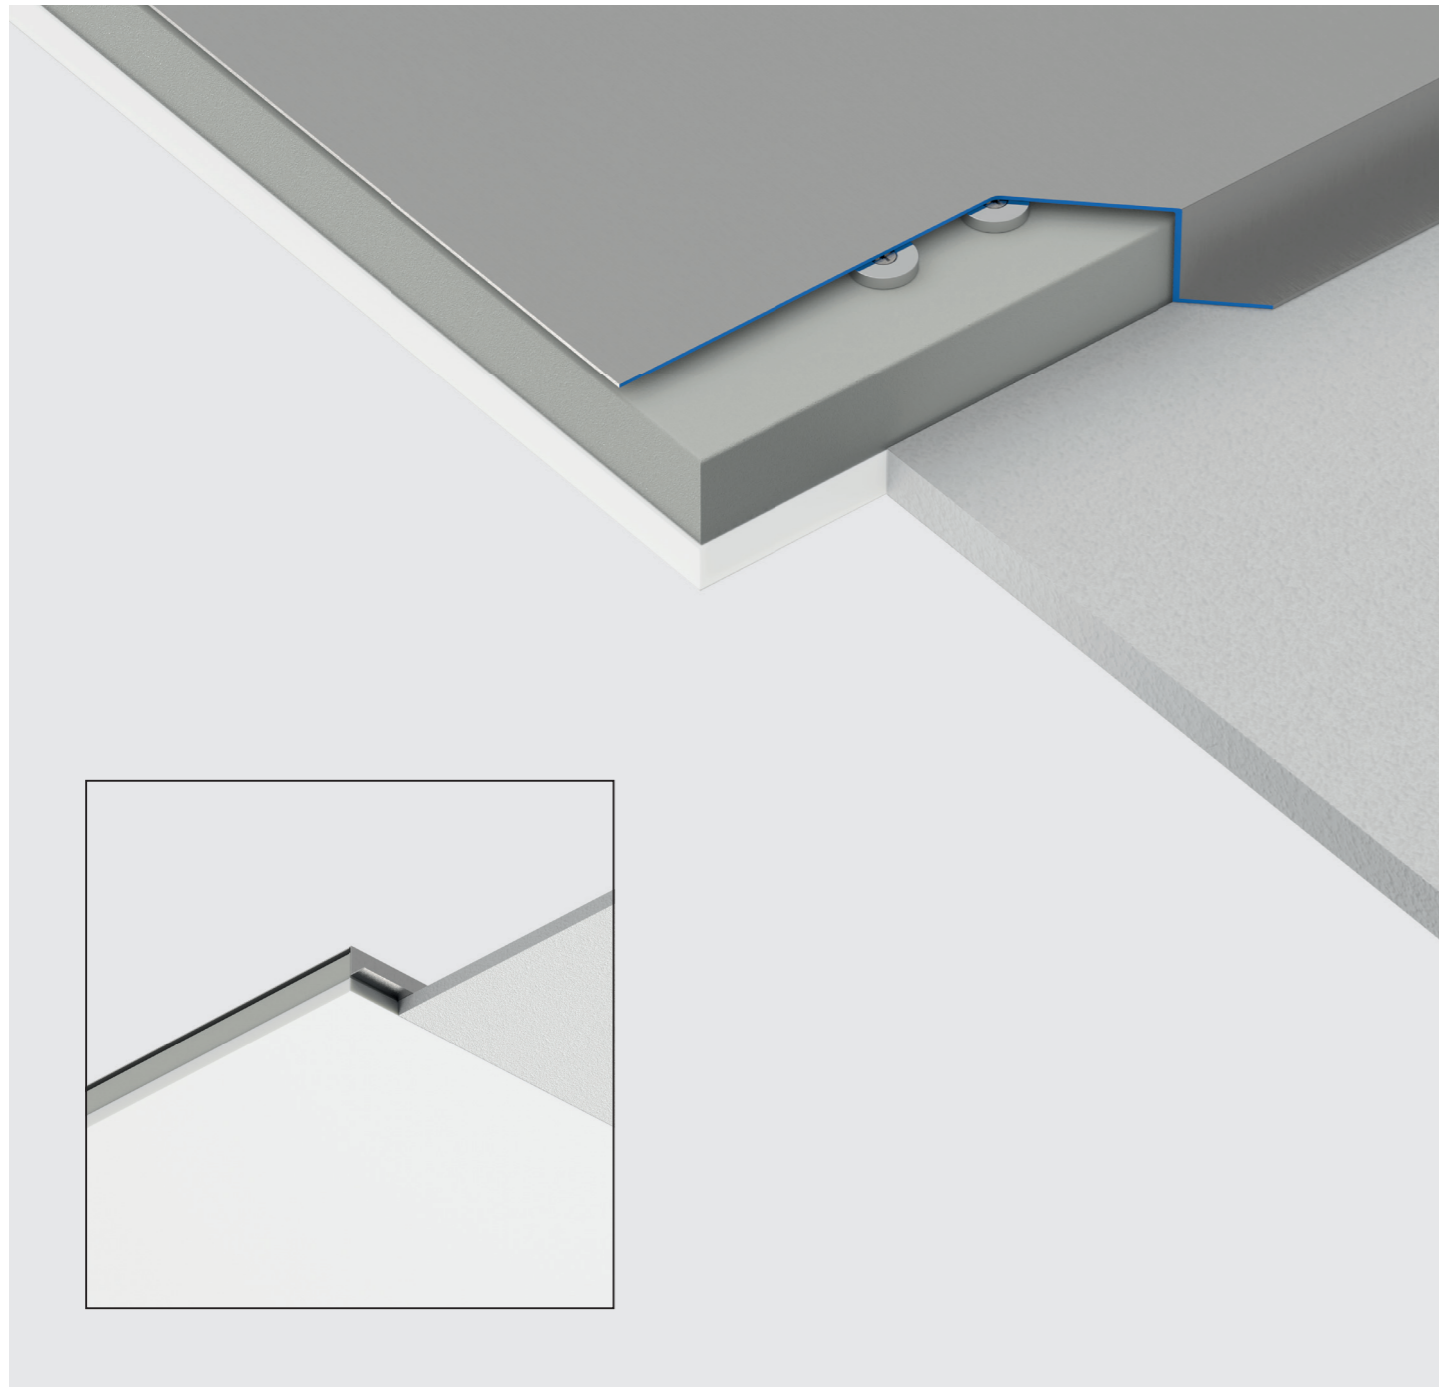

BACKLIGHT TUTTALUCE

La versione TUTTALUCE può essere installata sia verticalmente sia orizzontalmente (ma non è calpestabile). La sorgente luminosa interna ai nostri pannelli è il LED; è possibile richiedere un'illuminazione monocromatica (nelle varie tonalità di bianco o colorati) o un'illuminazione dinamica (cambio colore RGB).

The TUTTALUCE version can be installed both vertically and horizontally (but it is not walkable). LED is the light source inside our panels; it is possible to require a monochromatic lighting (in the various shades of white or colored) or a dynamic lighting (RGB color change).

BL01

Materiale: -PMMA colato opalino + trasparente – Profilo alluminio
Material: -Opal + transparent cast PMMA – Aluminum profile

Sorgente: LED
Source:

Finitura: Alluminio anodizzato / bianco
Finishing: Anodize aluminum / white

KIT SMALL

Larghezza MAX: 100 mm
Maximum width: 100 mm

BLAC0001

KIT LARGE

BLAC0002

INCASSO CALAMITA RECESSED MAGNETE

BLAC0003

Omega non fornita da Braco (by others)
Omega not supplied by Braco (by others)