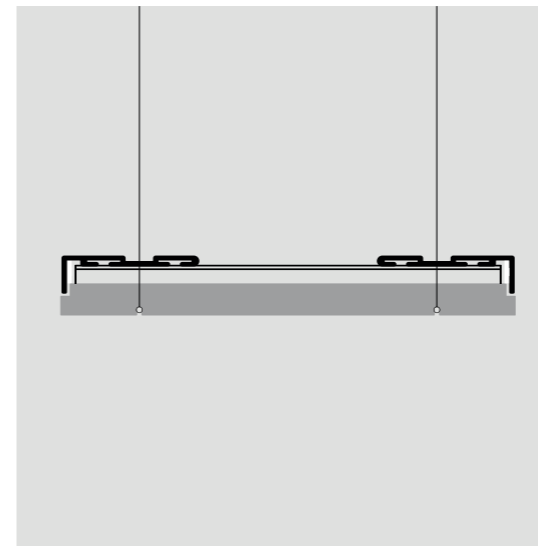

BACKLIGHT TUTTALUCE

La versione TUTTALUCE può essere installata sia verticalmente sia orizzontalmente (ma non è calpestabile). La sorgente luminosa interna ai nostri pannelli è il LED; è possibile richiedere un'illuminazione monocromatica (nelle varie tonalità di bianco o colorati) o un'illuminazione dinamica (cambio colore RGB).

The TUTTALUCE version can be installed both vertically and horizontally (but it is not walkable). LED is the light source inside our panels; it is possible to require a monochromatic lighting (in the various shades of white or colored) or a dynamic lighting (RGB color change).

KIT SMALL

Larghezza MAX: 100 mm
Maximum width: 100 mm

BLAC0001

KIT LARGE

BLAC0002

INCASSO CALAMITA RECESSED MAGNETE

BLAC0003

Omega non fornita da Braco (by others)
Omega not supplied by Braco (by others)