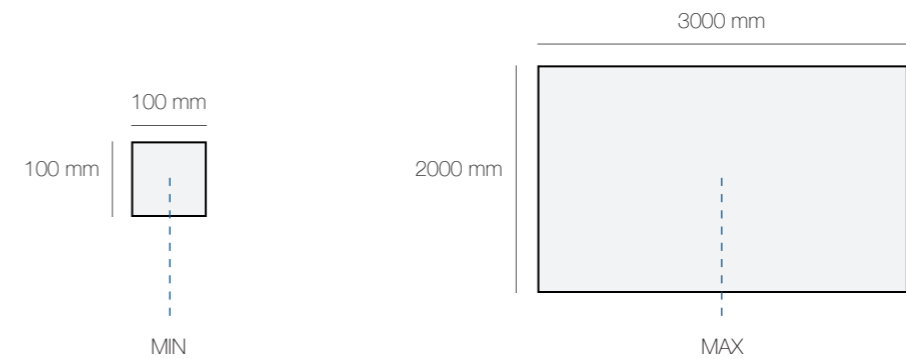

DIMENSIONI DIMENSIONS

CARATTERISTICHE CHARACTERISTIC:

Certificazioni: CE, RoHS, UL (Su richiesta On demand)
Certification:

Dimensioni: Misura a richiesta (MAX 3 x 2 m)
Dimension: Measure on demand (MAX 3 x 2 m)